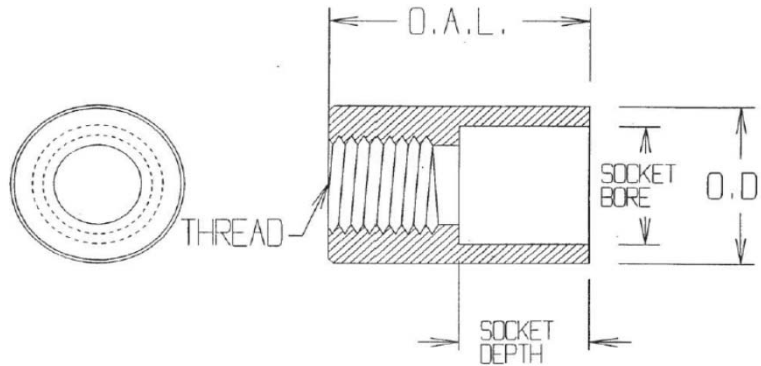

## NPTF PIPE / SOCKET WELD FULL COUPLING

PART NO.	THREAD	O.D.	O.A.L.	PIPE SIZE	SOCKET BORE	SOCKET DEPTH
ATC-21-02	1/8					
ATC-21-03	1/4					
ATC-21-04	3/8					
ATC-21-05	1/2	1-1/2	1.75	1/2	.855	0.50
ATC-21-06	3/4					
ATC-21-07	1.00	2.00	2.00	1.00	1.330	0.62
ATC-21-08	1-1/4	2-1/2	2.00	1-1/4	1.675	0.69
ATC-21-09	1-1/2	2-5/8	2.00	1-1/2	1.915	0.75
ATC-21-10	2.00					
ATC-21-11	2-1/2					